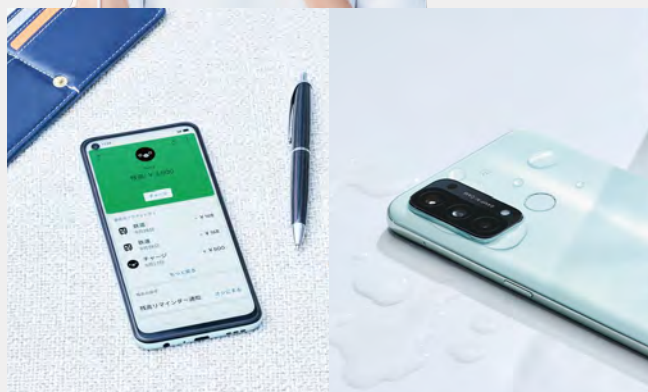

おサイフケータイ®・防水防塵

駅の改札やお買いものはスマートフォンをかざすだけ。IP68等級の防水防塵対応で毎日安心して使えます。

指紋で情報を保護

背面指紋認証に対応しているので、端末のロック解除もスピーディーかつ安全に。顔認証と併用して使えます。